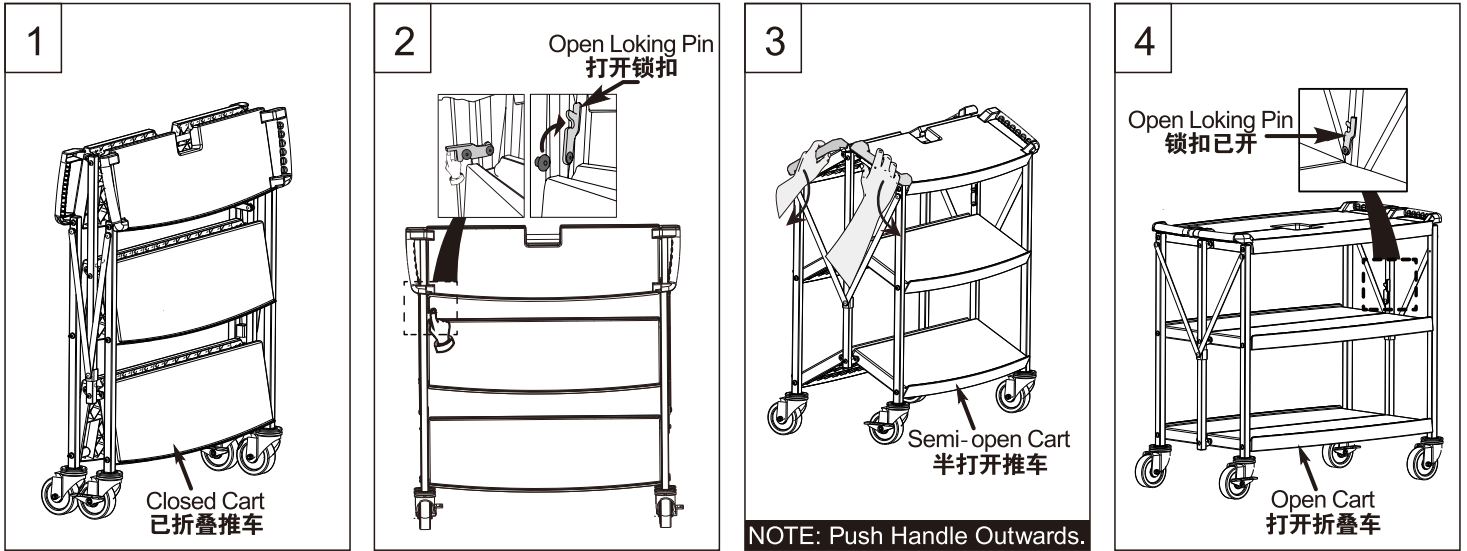

INSTRUCTIONS FOR USE 使用说明书

FOLDING CART 可折叠餐车

JW-FC2115 & JW-FC3021

UNFOLD 展开

FOLD 折叠

* Save this document for future application.
请保存说明书以备将来使用。

* Bear capacity: 150KG
可承重150KG

广东普飞酒店用品有限公司 Guangdong Perfect Co.,Ltd.