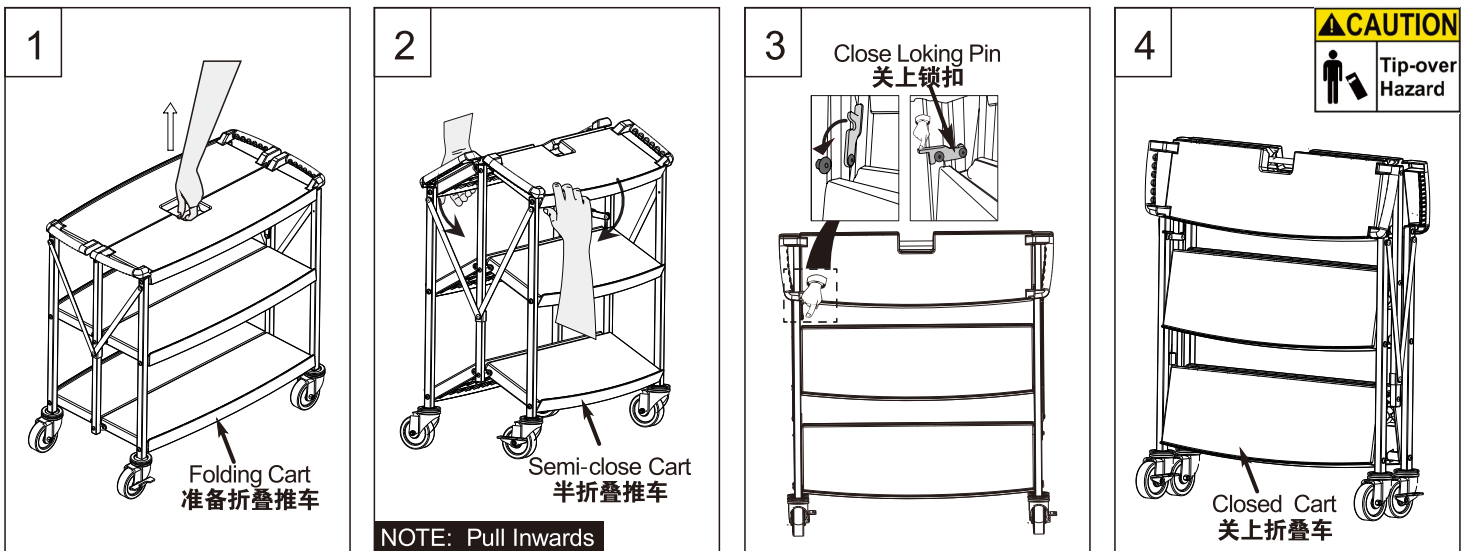

INSTRUCTIONS FOR USE 使用说明书

FOLDING CART 可折叠餐车

JW-FC2115 & JW-FC3021

UNFOLD 展开

FOLD 折叠

* Save this document for future application.
请保存说明书以备将来使用。

* Bear capacity: 150KG
可承重150KG

广东普飞酒店用品有限公司 Guangdong Perfect Co.,Ltd.